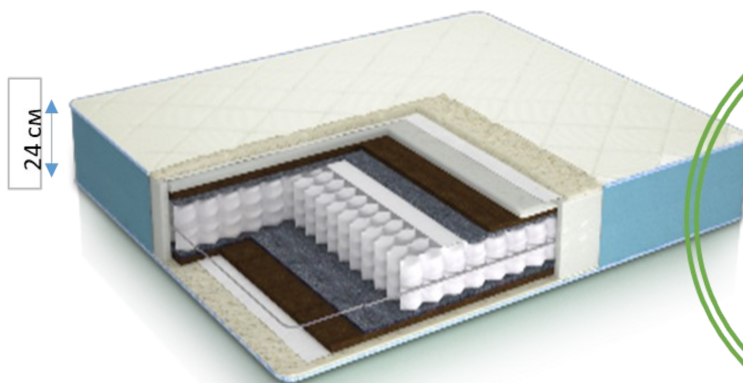

1600X2080X400мм.;

2000X2080X400мм.;

Навантаження: допустиме навантаження на протилежний від стіни кут до 200 кг.;

Система кріплення: згідно умов приміщення;

Гарантія: довічна гарантія** на каркас.

КОМПЛЕКТАЦІЯ

◇ Каркас + матрац

Наш стандарт – 24 см.

ЗИМА ЛІТО

- ◇ Прошивка чохла – шерсть 100% Алое Віра
- ◇ ППУ Memory (піна)
- ◇ Пінополіуретан
- ◇ Термоволокно
- ◇ RocKet 140
- ◇ Термоволокно
- ◇ ЕКОВОЛОКНО
- ◇ Пінополіуретан (піна)
- ◇ Прошивка чохла – бавовна 100% Алое Віра