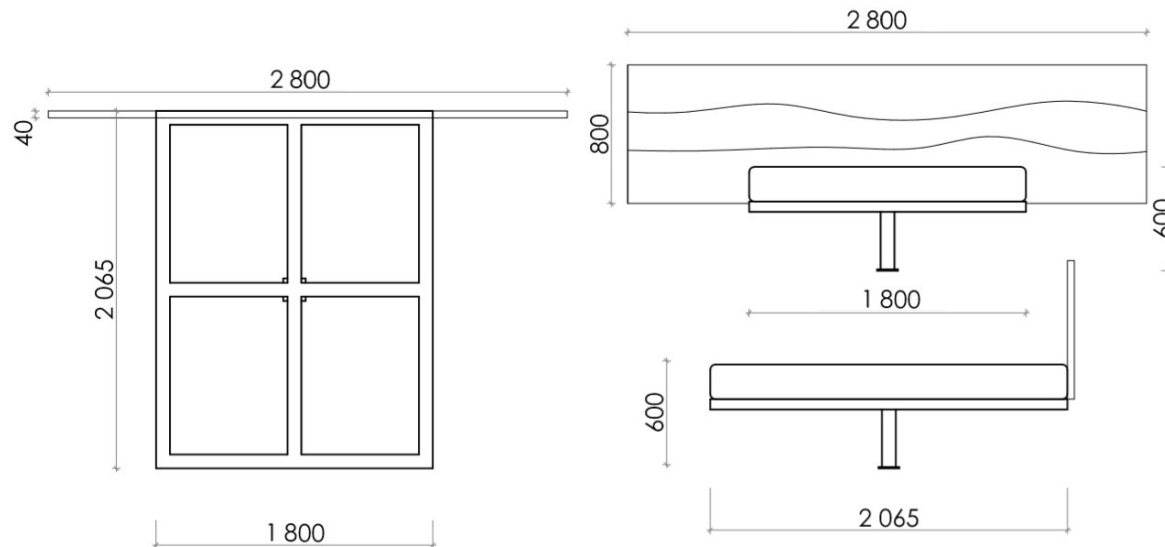

Розміри*: 1800X2080X400мм.;

1600X2080X400мм.;

2000X2080X400мм.;

Навантаження: допустиме навантаження на протилежний від стіни кут до 200 кг.;

Система кріплення: згідно умов приміщення;

Гарантія: довічна гарантія** на каркас.