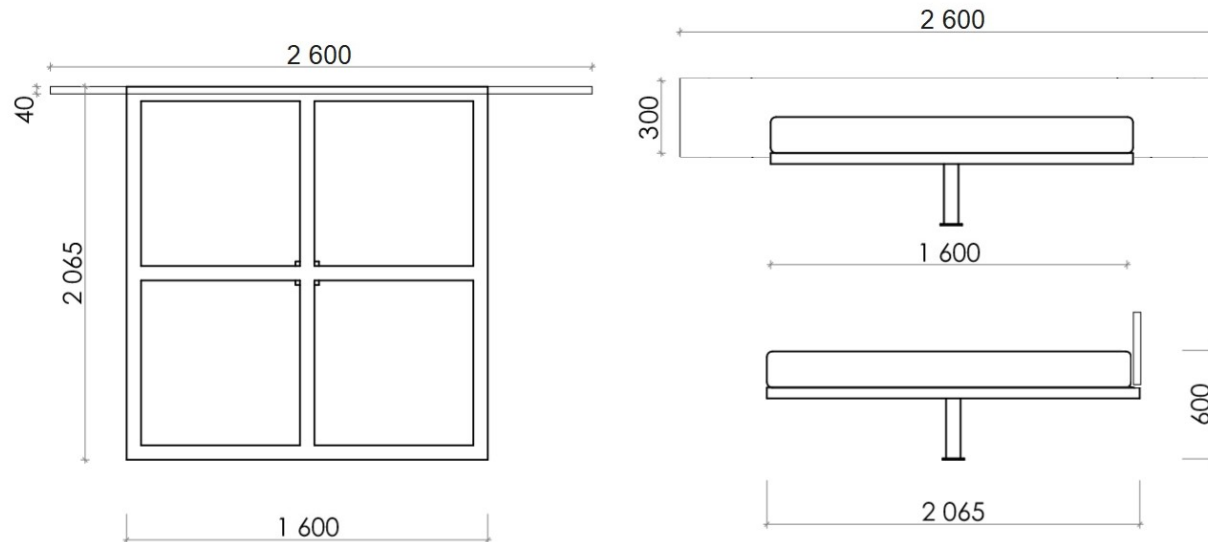

Літаюче ліжко "Тепле Дерево" від BUDDHABED

Матеріали та комплектація:

металевий каркас з опорою, фарбований порошковим покриттям;

узголів'я та полиці виготовлені з натурального дерева;

основа під матрац; кріплення; освітлювані прилади.

Додатково може комплектуватися розетками, вимикачами, матрацом, сейфом для документів, тощо.

Розміри*: 1800X2080X400мм.;

1600X2080X400мм.;

2000X2080X400мм.;

Навантаження: допустиме навантаження на протилежний від стіни кут до 200 кг.;

Система кріплення: згідно умов приміщення;

Гарантія: довічна гарантія** на каркас.

Активация Windows
Чтобы активировать Windows, перейдите на сайт

*Можливо виготовлення за іншими розмірами; Терміни індивідуального виготовлення від 2-3 тижнів з можливістю кастомізації.

** Усі гарантійні умови дивись на сайті buddhabed.com.ua.

BUDDHABED™

Адреса салону в Україні: ТЦ «Мега-Сити», Харківське шосе, 19, м. Київ/ Виробництво: Механізаторів,22, Селище Гнідин, Київська область

www.buddhabed.com.ua

Post office in Spain: 03182, La Loma, 74, 1º-2, Torrevella (Valencian), Spain