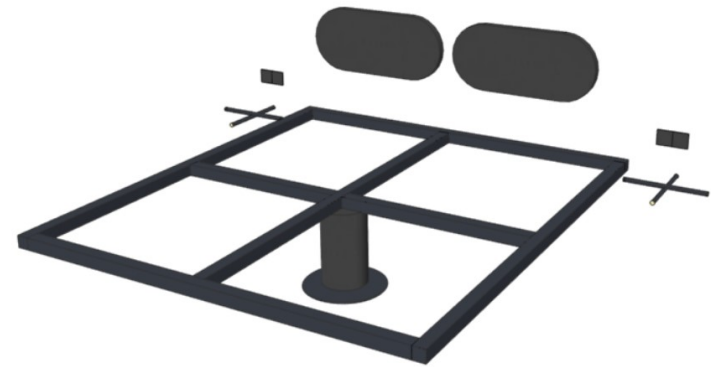

1600X2080X400мм.;

2000X2080X400мм.;

Навантаження: допустиме навантаження на протилежний від стіни кут до 200 кг.;

Система кріплення: згідно умов приміщення;

Гарантія: довічна гарантія** на каркас.

КОМПЛЕКТАЦІЯ