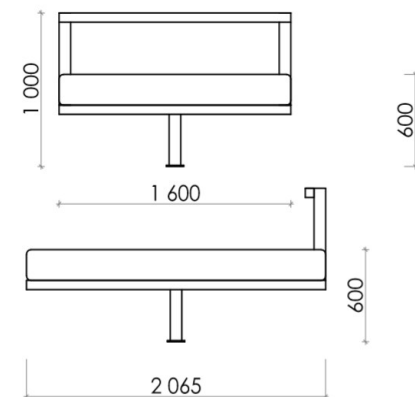

Літаюче ліжко "Рок-н-Рол" від BUDDHABED

Матеріали та комплектація:

металевий каркас з опорою, фарбований порошковим покриттям;

узголів'я виготовлено із металу та текстильних подушок.

основа під матрац; кріплення; освітлювані прилади.

Додатково може комплектуватися розетками, вимикачами, матрацом, сейфом для документів, тощо.

Розміри*: 1800X2080X400мм.;

1600X2080X400мм.;

2000X2080X400мм.;

Навантаження: допустиме навантаження на протилежний від стіни кут до 200 кг.;

Система кріплення: згідно умов приміщення;

Гарантія: довічна гарантія** на каркас.

*Можливо виготовлення за іншими розмірами; Терміни індивідуального виготовлення від 2-3 тижнів з можливістю кастомізації.

** Усі гарантійні умови дивись на сайті buddhabed.com.ua.

BUDDHABED™

Адреса салону в Україні: ТЦ «Мега-Сити», Харківське шосе, 19, м. Київ/ Виробництво: Механізаторів, 22, Селище Гнідин, Київська область

www.buddhabed.com.ua

Post office in Spain: 03182, La Loma, 74, 1º-2, Torrevella (Valencian), Spain