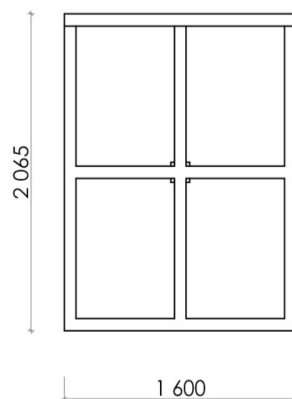

Літаюче ліжко "Рок-н-Рол" від BUDDHABED

Матеріали та комплектація:

металевий каркас з опорою, фарбований порошковим покриттям;

узголів'я виготовлено із металу та текстильних подушок.

основа під матрац; кріплення; освітлювані прилади.

Додатково може комплектуватися розетками, вимикачами, матрацом, сейфом для документів, тощо.

Розміри*: 1800X2080X400мм.;

1600X2080X400мм.;

2000X2080X400мм.;

Навантаження: допустиме навантаження на протилежний від стіни кут до 200 кг.;

Система кріплення: згідно умов приміщення;

Гарантія: довічна гарантія** на каркас.

*Можливо виготовлення за іншими розмірами; Терміни індивідуального виготовлення від 2-3 тижнів з можливістю кастомізації.

** Усі гарантійні умови дивись на сайті buddhabed.com.ua.

BUDDHABED™

Адреса салону в Україні: ТЦ «Мега-Сити», Харківське шосе, 19, м. Київ/ Виробництво: Механізаторів, 22, Селище Гнідин, Київська область

www.buddhabed.com.ua

Post office in Spain: 03182, La Loma, 74, 1º-2, Torrevella (Valencian), Spain