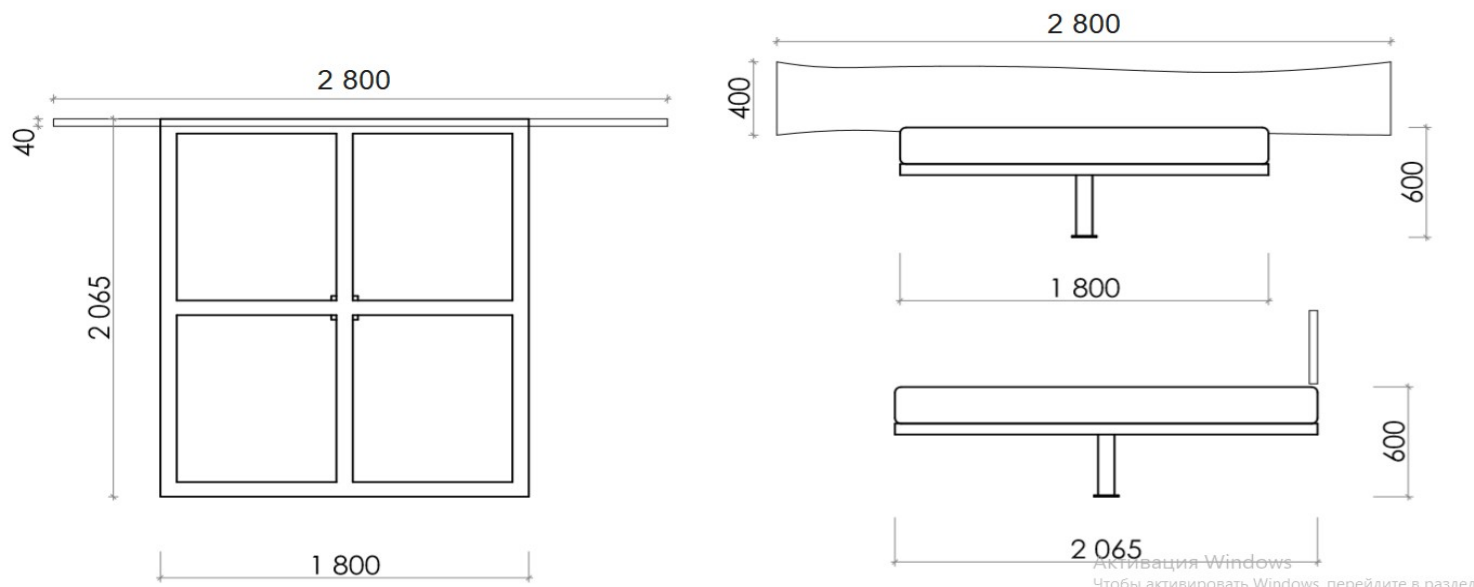

Розміри*: 1800X2080X400мм.;

1600X2080X400мм.;

2000X2080X400мм.;

Навантаження: допустиме навантаження на протилежний від стіни кут до 200 кг.;

Система кріплення: згідно умов приміщення;

Гарантія: довічна гарантія** на каркас.