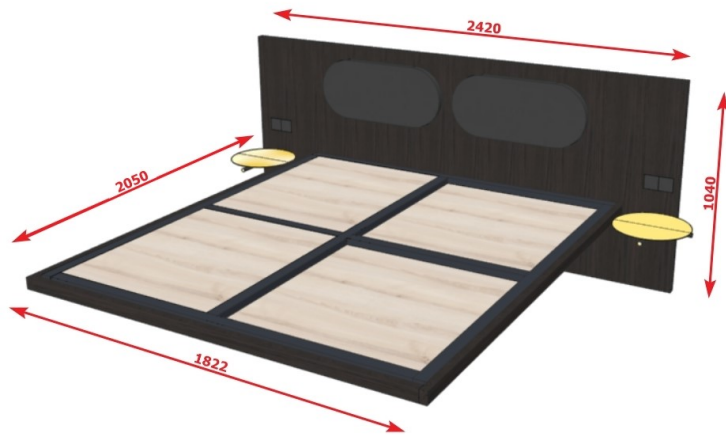

1600X2080X400мм.;

2000X2080X400мм.;

Навантаження: допустиме навантаження на протилежний від стіни кут до 200 кг.;

Система кріплення: згідно умов приміщення;

Гарантія: довічна гарантія** на каркас.

КОМПЛЕКТАЦІЯ